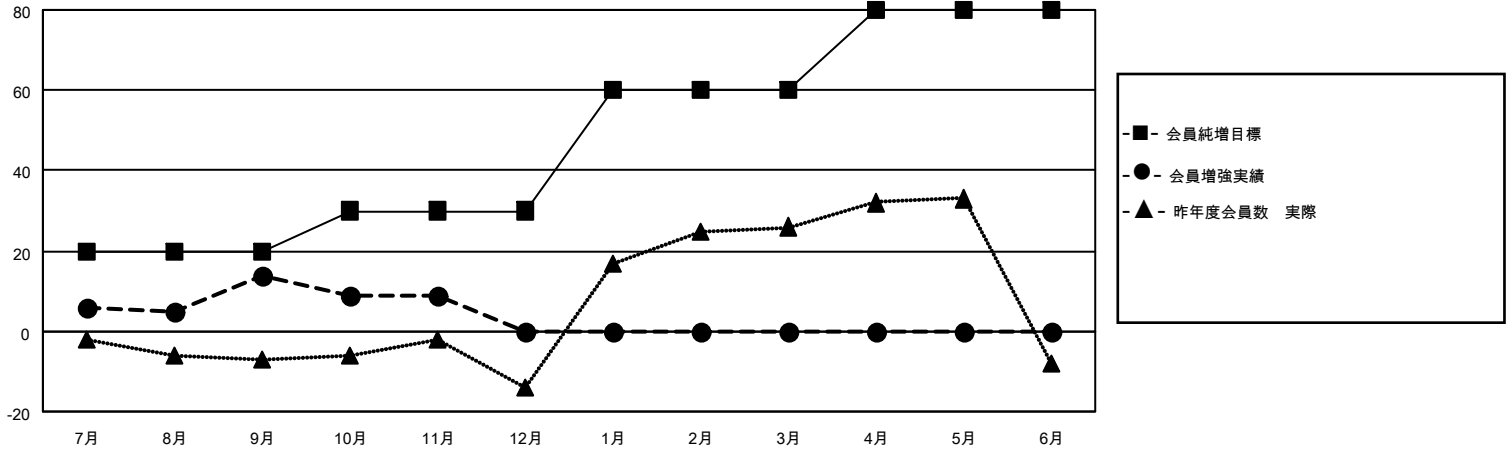

# MONTHLY MEMBERSHIP PROGRESS REPORT

地域 JAPAN

District 332 C

Results as of: 11/30/2022

クラブ			
結果：2022-2023			
四半期	新クラブ目標	新クラブ	解散クラブ
7月/8月/9月	0	0	0
10月/11月/12月	0	0	0
1月/2月/3月	0	0	0
4月/5月/6月	1	0	0

名			
結果：2022-2023			
四半期	会員純増目標	会員増強実績	退会者(転籍を含む)実際
7月/8月/9月	20	34	18
10月/11月/12月	10	6	11
1月/2月/3月	30	0	0
4月/5月/6月	20	0	0

新クラブ目標及び実績累計

会員目標及び実績累計

解散クラブ: 0	17 CLUBS OF 54 一名以上の新会 員を登録	<b>男女別</b>	
退会者		男性	1,098 (71.48%)
物故会員 7	<a href="#">会員累計データを見るには、 ここをクリック</a>	女性	438 (28.52%)
クラブ解散 0		NON BINARY	0 (0.00%)
その他 22		PREFER NOT TO ANSWER	0 (0.00%)
合計 29		世帯主/家族会員合計	681
		国際会費半額の家族会員	376