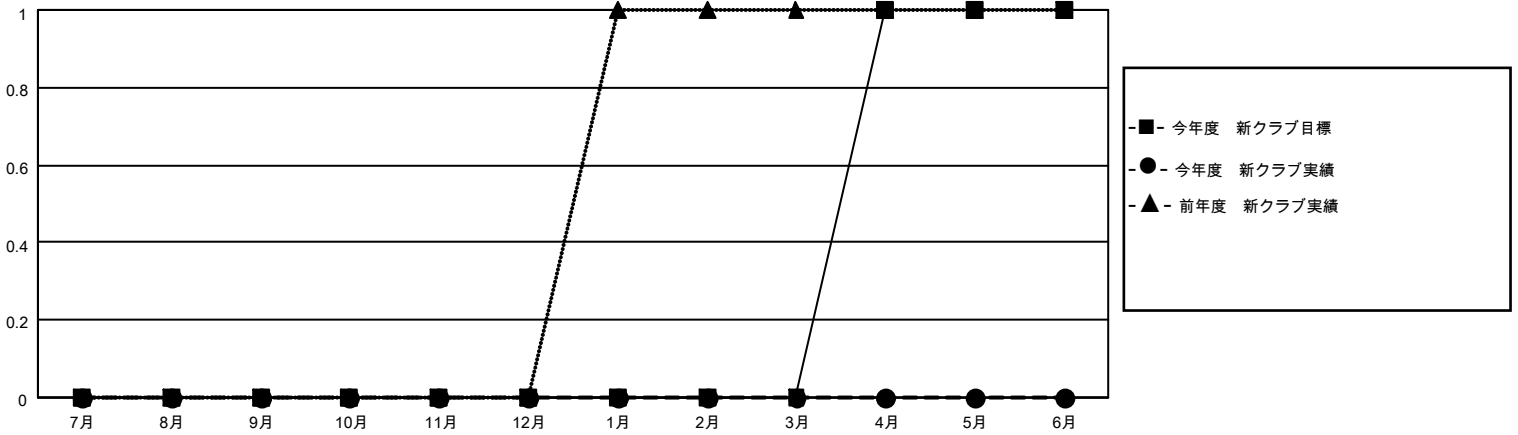

MONTHLY MEMBERSHIP PROGRESS REPORT

地域 JAPAN

District 332 C

Results as of: 11/30/2022

クラブ			
結果：2022-2023			
四半期	新クラブ目標	新クラブ	解散クラブ
7月/8月/9月	0	0	0
10月/11月/12月	0	0	0
1月/2月/3月	0	0	0
4月/5月/6月	1	0	0

名			
結果：2022-2023			
四半期	会員純増目標	会員増強実績	退会者(転籍を含む)実際
7月/8月/9月	20	34	18
10月/11月/12月	10	6	11
1月/2月/3月	30	0	0
4月/5月/6月	20	0	0

新クラブ目標及び実績累計